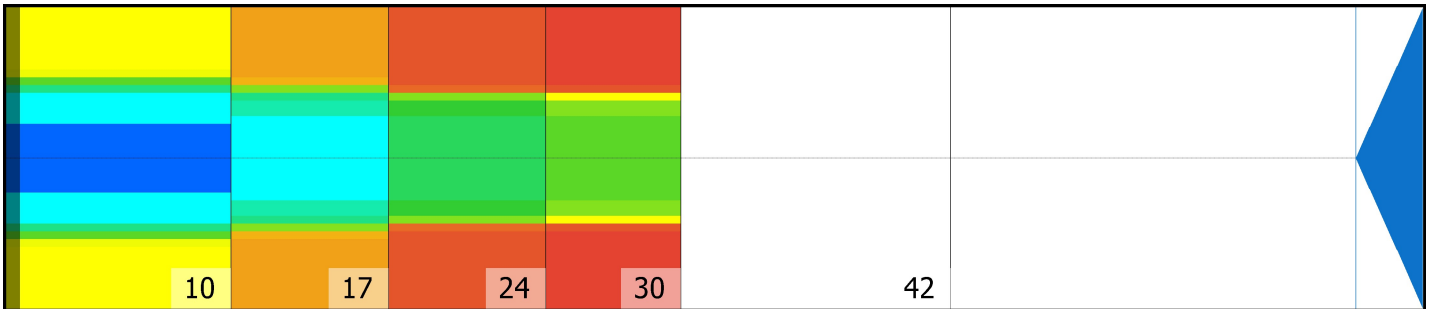

PUNAPÄÄ

Conditioner:

Cleaner:

Alue asetukset

Pesuaineen suihkutuksen muutos

Käyttötapa: Clean and Condition

Speed: Quick Clean

Aloita pesuaineen suihkutus: 0 jalka

Laske pesuhuuli: 0 jalka

Start Conditioning: 6 Inches

Kaksi-ajoinen ohjelma: Ei

Alue 1	Avg	Ratio	Alue 2	Avg	Ratio
Left	25,0	3,6 : 1	Left	15,0	5,0 : 1
Right	25,0	3,6 : 1	Right	15,0	5,0 : 1
Keilahallin nimi	90,0		Keilahallin nimi	75,0	

Alue 3	Avg	Ratio	Alue 4	Avg	Ratio
Left	7,0	7,9 : 1	Left	5,0	9,0 : 1
Right	7,0	7,9 : 1	Right	5,0	9,0 : 1
Keilahallin nimi	55,0		Keilahallin nimi	45,0	

Alue 5	Avg	Ratio
Left	0,0	1,0 : 1
Right	0,0	1,0 : 1
Keilahallin nimi	0,0	