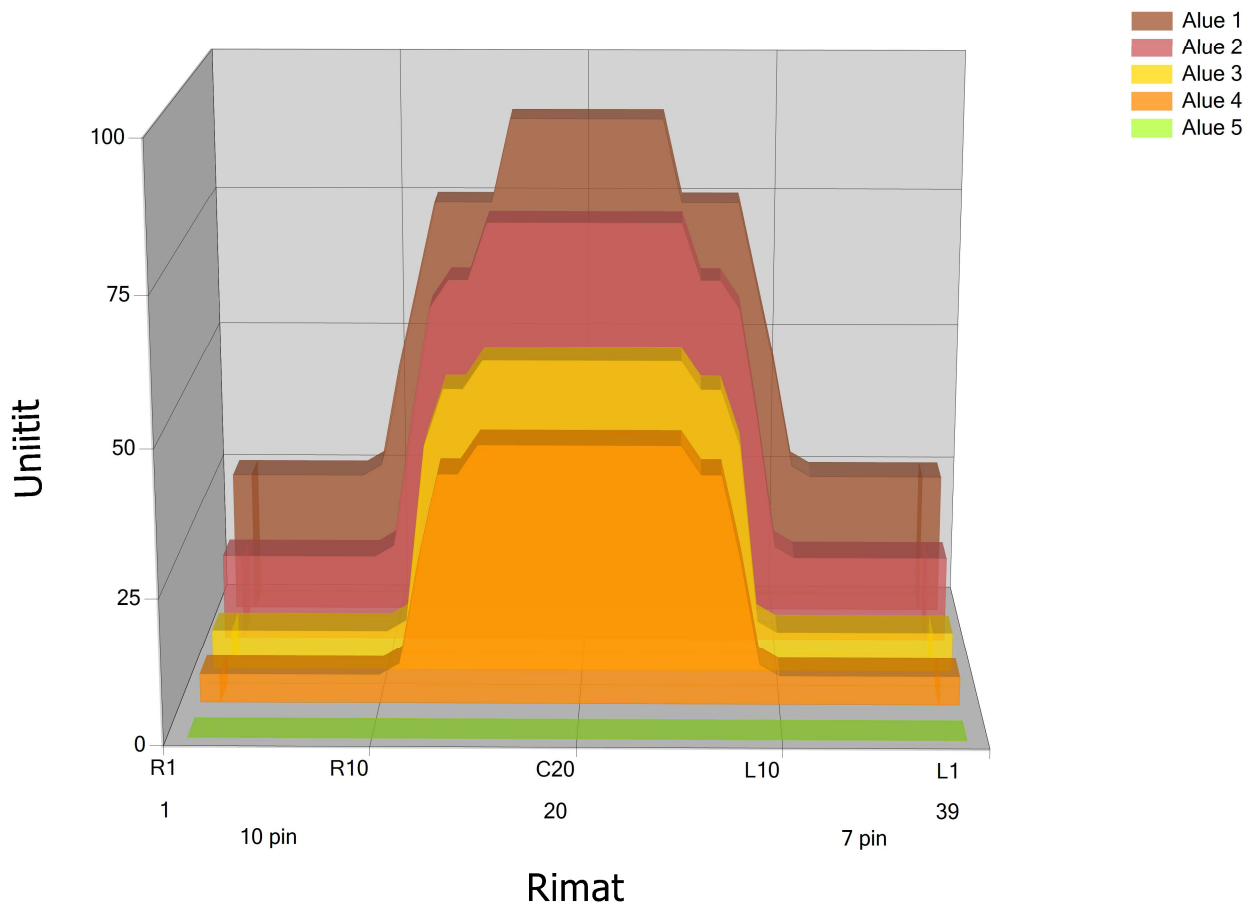

PUNAPÄÄ

Conditioner:

Cleaner:

Alue asetukset

Pesuaineen suihkutuksen muutos

Käyttötapa: Clean and Condition

Speed: Quick Clean

Aloita pesuaineen suihkutus: 0 jalka

Laske pesuhuuli: 0 jalka

Start Conditioning: 6 Inches

Kaksi-ajoinen ohjelma: Ei

Alue 1	Avg	Ratio	Alue 2	Avg	Ratio
Left	25,0	3,6 : 1	Left	15,0	5,0 : 1
Right	25,0	3,6 : 1	Right	15,0	5,0 : 1
Keilahallin nimi	90,0		Keilahallin nimi	75,0	

Alue 3	Avg	Ratio	Alue 4	Avg	Ratio
Left	7,0	7,9 : 1	Left	5,0	9,0 : 1
Right	7,0	7,9 : 1	Right	5,0	9,0 : 1
Keilahallin nimi	55,0		Keilahallin nimi	45,0	

Alue 5	Avg	Ratio
Left	0,0	1,0 : 1
Right	0,0	1,0 : 1
Keilahallin nimi	0,0	